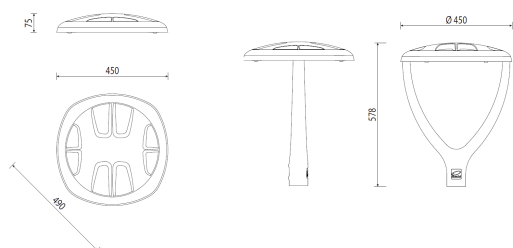

Technický list

CARO area - R21LED240PS

CARO area je vonkajšie dekoratívne svietidlo moderného dizajnu, ktoré poskytuje veľmi dobré ekologické osvetlenie s minimálnym vyžarovaním do horného polpriestoru. Vhodné konštrukčné a tepelné riešenie zabezpečuje dodržanie požadovaných prevádzkových vlastností svietidla počas celej životnosti

Teleso a príslušenstvo vyrobené tlakovým liatím z hliníka, povrchovo upravené práškovým vypalovaným lakom sivej farby RAL9006. Svietidlo je vybavené protikondenzačnou pretlakovou membránou. Svietidlo sa montuje na stožiar s priemerom D60 mm a štandardne je dodávané s pripojovacím káblom H05 RR-F 3X1 s dĺžkou podľa objednávky. Svietidlo je osadené kvalitnými komponentami, na základe čoho je garantovaná jeho dlhá životnosť so záručnou dobou 5 rokov.

Typy a prevedenia:

R21LED240 - svietidlo s príkonom 38W

R21LED240PS - svietidlo s príkonom 38W vybavené s prepínačom výkonu (powerswitch)

Špecifikácia CARO area - R21LED240PS

LED	16x VS LED
svetelný tok LED	3950 lm
merný výkon LED	118 lm/W
LMMF L90	40.000 hod.
LMMF L70	100.000 hod.
index farebného podania Ra	70+
teplota chromatickosti Tc	4000 K
driver	LPF-40-30, LPF-40D-30
menovité napájacie napätie	230V / 50 Hz
príkon svietidla	38 W
merný výkon svietidla	88 lm/W
trieda ochrany	CL II.
krytie svietidla	IP 66
mechanická odolnosť	IK 08
okolitá teplota	-30 až 25°C
hmotnosť svietidla	8,90 kg

Okrem základného variantu svietidiel typového radu **CARO area** je možné svietidlá dodávať v nasledovných prevedeniach:

XX nastavenie optimálneho príkonu svietidla vzhľadom na požiadavky