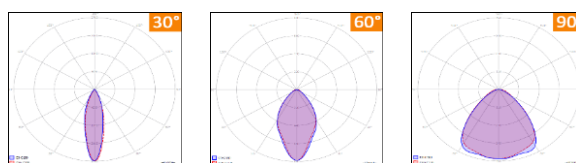

KRIVKY SVIETIVOSTI:

HLAVNÉ VÝHODY:

- záruka 5 rokov
- vysoká životnosť použitých komponentov
- okamžitý nábeh plnej svietivosti
- farba svetla blízka farbe denného svetla
- efektívna náhrada konvenčných zdrojov svetla
- vysoké úspory energie