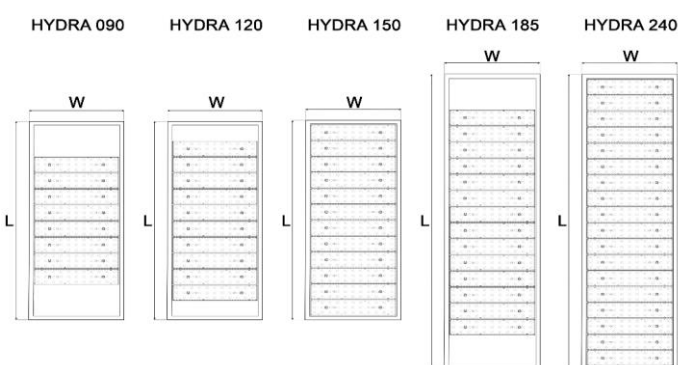

HYDRA

POPIS:

Priemyselné LED svetidlo **HYDRA** patrí do novej generácie LED svetidiel, ktoré sa vyznačuje veľkou svietiacou plochou, kvôli obmedzeniu oslnenia, vysokým memným výkonom LED a priaznivým tepelným režimom.

Svetidlo pozostáva z oceľového zvaraného rámu, povrchovo upraveným práškovaním. Krytie svetidla zabezpečuje ochranné kalené sklo hrúbky 4mm. Optimálny tepelný režim svetidla zabezpečuje Al doska, ktorá je zároveň chladičom LED modulov a držiakom použitých optík.

Na svetidlo **HYDRA** sa vzťahuje záruka 5 rokov za predpokladu splnenia vopred dohodnutých prevádzkových podmienok.

TYPY A PREVEDENIA:

kód	označenie	príkion	svetelný tok LED	rozmery	hmotnosť
57090x4y	HYDRA 090	96W	13 030 lm	L=800 mm, W=348 mm, H=70 mm	9,5 kg
57120x4y	HYDRA 120	118W	16 290 lm	L=800 mm, W=348 mm, H=70 mm	9,5 kg
57150x4y	HYDRA 150	142W	19 550 lm	L=800 mm, W=348 mm, H=70 mm	9,5 kg
57185x4y	HYDRA 185	164W	22 800 lm	L=1176 mm, W=348 mm, H=70 mm	14,0 kg
57240x4y	HYDRA 240	211W	29 320 lm	L=1176 mm, W=348 mm, H=70 mm	14,0 kg

x - optika, y - stmievanie

TECHNICKÉ PARAMETRE:

Materiál telesa	oceľ, sklo
Krytie	IP55
Mechanická odolnosť	IK08
Rozsah okolitých teplôt	od -30°C do 30°C
Prepät'ová ochrana	6kV
Tepelná ochrana	áno
Napájacie napätie	220-240V, 50/60Hz
Účinník	≥0,95
Životnosť (L90B10)	>50 000 hodín
Značka LED čipov	Nichia
Značka predradníka	Meanwell
Index podania farieb	Ra ≥ 80 (90 na požiadanie)
Teplota chromatickosti Tc	4000 K
Uhol vyžarovania	30°, 60°, 90°
Možnosť stmievania	0/1-10V, (na požiadanie DALI)
Merný výkon LED	136 - 139 lm/W
Záruka	5 rokov
Certifikácia	CE, RoHS
Doplnkové možnosti	nastavenie príkonu podľa požiadavky; prídavný núdzový modulom EM 1 hod.