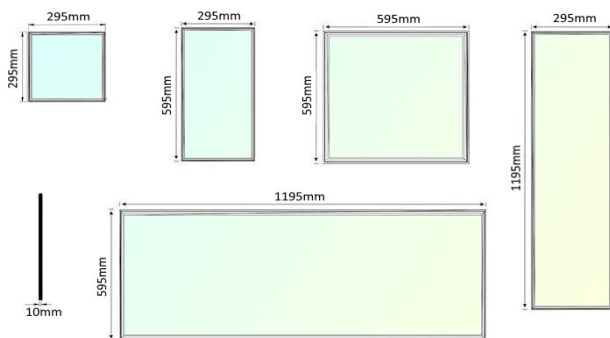

TECHNICKÉ PARAMETRE:

Napájacie napätie: 220-240V / 50 Hz
Trieda ochrany: trieda II.
Krytie: IP40 / IP20
Okolitá teplota: od -10°C do 35°C

TYPY A PREVEDENIA:

označenie	prikon	rozmery	hmotnosť	počet svietidiel na istič 16A
2060140 LUMINEL gen.3 1200x600	60 W	1195mm x 595mm	4,6 kg	char.B: 14ks ; char.C: 22ks
1936140UGR LUMINEL gen.3 1200x300 UGR	36 W	1195mm x 295mm	2,5 kg	char.B: 33ks ; char.C: 56ks
1836140UGR LUMINEL gen.3 600x600 UGR	36 W	595mm x 595mm	2,5 kg	char.B: 33ks ; char.C: 56ks
1836140FR LUMINEL gen.3 600x600 FRAME	36 W	595mm x 595mm	0,5 kg	char.B: 33ks ; char.C: 56ks
1836130-60 LUMINEL gen.3 600x600 Tunable White	36 W	595mm x 595mm	2,5 kg	char.B: 33ks ; char.C: 56ks
1725140 LUMINEL gen.2 600x300	25 W	595mm x 295mm	2,5 kg	char.B: 33ks ; char.C: 56ks
1612140 LUMINEL gen.2 300x300	12 W	295mm x 295mm	1,5 kg	char.B: 33ks ; char.C: 56ks