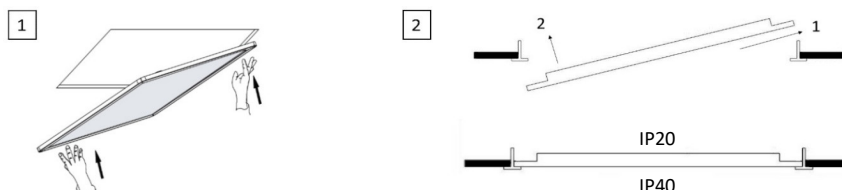

POSTUP:

Zapojenie svietidla na elektrickú sieť (230V, 50Hz) sa vykonáva zapojením vodičov do svorkovnice v predradníku (driver).

Prípadná regulácia sa vykonáva zapojením ovládacích vodičov do konektoru označeného "DIM" resp. "DALI". Ak na tomto vstupe nie je detekovaný signál, svietidlo funguje ako nestmievateľná verzia.

Na svietidlo v prevedení s núdzovým zdrojom sa pripája: L1 - spínaná fáza; L2 - trvalá fáza

Postup pri osadení do kazetového stropu:

Týmto je svietidlo pripravené k prevádzke.

Pri nedodrží postupu podľa montážneho návodu, výrobca neručí za vzniknuté škody.