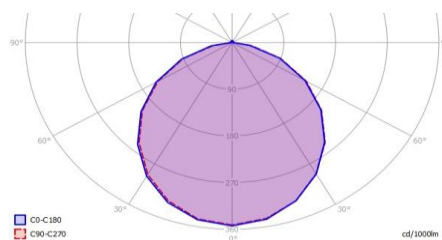

KRIVKY SVIETIVOSTI:

HLAVNÉ VÝHODY:

- záruka 5 rokov
- vysoká životnosť použitých komponentov
- komponenty sú vymeniteľné
- okamžitý nábeh plnej svietivosti
- farba svetla blízka farbe denného svetla
- efektívna náhrada konvenčných zdrojov svetla
- vysoké úspory energie