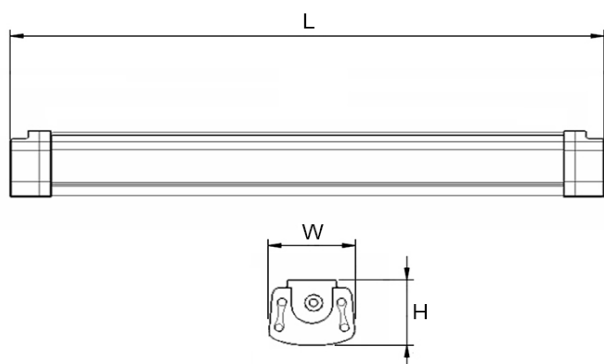

VENUS

POPIS:

Vysoko efektívne LED svietidlo **VENUS** s merným výkonom až 130lm/W je nový rad svietidiel, ktorý vyniká odolnosťou voči environmentálnym vplyvom a to prevažne vysokou mechanickou odolnosťou IK 10 a taktiež svojím krytím IP 65, preto je vhodné na použitie do prostredí s vysokou vlhkosťou, so zvýšeným rizikom mechanického poškodenia, alebo do prašných prostredí.

Svietidlo sa skladá z hliníkového telesa, ktoré je nosnou časťou napájacieho zdroja a použitých LED čipov značky Bridgelux a z optickej časti, ktorá je tvorená difúznym materiálom, s vyžarovaním do horného polpriestoru menším ako 2%.

Na svietidlo **VENUS** sa vzťahuje záruka 5 rokov za predpokladu splnenia vopred dohodnutých prevádzkových podmienok.

TYPY A PREVEDENIA:

kód	označenie	príkon	svetelný tok svietidla	rozmery	hmotnosť
67020	VENUS 020	18W	2 400 lm	L=600 mm, W=74 mm, H=90 mm	1,75 kg
67040	VENUS 040	37W	4 800 lm	L=1200 mm, W=74 mm, H=90 mm	3,00 kg
67060	VENUS 060	55W	7 200 lm	L=1200 mm, W=74 mm, H=90 mm	3,00 kg
67080	VENUS 080	74W	9 600 lm	L=1500 mm, W=74 mm, H=90 mm	3,50 kg

TECHNICKÉ PARAMETRE:

Materiál telesa	hliník
Materiál difúzora	polykarbonát opál
Krytie	IP65
Mechanická odolnosť	IK10
Rozsah okolitých teplôt	od -30°C do 30°C
Prepät'ová ochrana	10kV
Tepelná ochrana	áno
Trieda ochrany	Trieda I.
Napájacie napätie	220-240V, 50/60Hz
Účinník	≥0,95
Životnosť (L80B10)	>50 000 hodín
Index podania farieb	Ra ≥ 80
Teplota chromatickosti Tc	4000 K
Možnosť stmievania	0/1-10V, DALI
Merný výkon svietidla	130/133 lm/W
Záruka	5 rokov
Certifikácia	CE, RoHS
Doplňkové možnosti	nastavenie príkonu podľa požiadavky; prídavný núdzový modul autonómny 1h