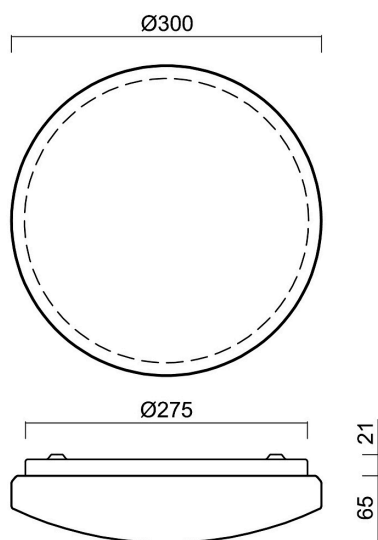

Technický list
3PLEX - 60190014

Svietidlo **3PLEX**, je typový rad energeticky efektívnych svietidiel určených na prisadenú montáž ku stropu alebo na stenu. Využitie si nájdú na všeobecné osvetlenie verejných priestorov, chodieb, schodísk, sociálnych priestorov a podobných aplikácií v školách, nemocniciach, verejných inštitúciách, ale aj v bežných vnútorných priestoroch. Svetidlo je osadené LED modulom s čipmi Samsung. Difúzor je z opáľového PMMA.