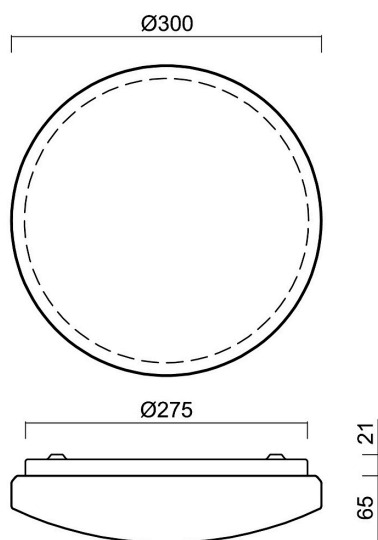

Technický list
3PLEX - 60190019

Svietidlo **3PLEX**, je typový rad energeticky efektívnych svietidiel určených na prisadenú montáž ku stropu alebo na stenu. Využitie si nájdú na všeobecné osvetlenie verejných priestorov, chodieb, schodísk, sociálnych priestorov a podobných aplikácií v školách, nemocniciach, verejných inštitúciách, ale aj v bežných vnútorných priestoroch. Svetidlo je osadené LED modulom s čipmi Samsung. Difúzor je z opáľového PMMA.