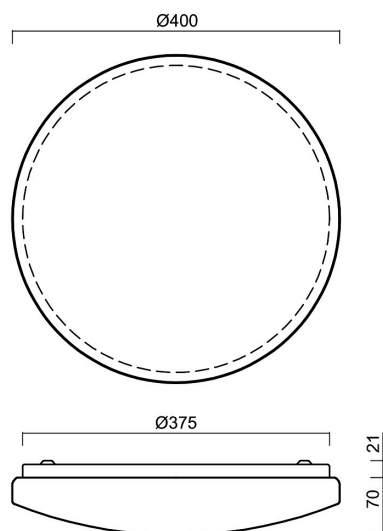

Technický list
3PLEX - 60190027

Svietidlo **3PLEX**, je typový rad energeticky efektívnych svietidiel určených na prisadenú montáž ku stropu alebo na stenu. Využitie si nájdú na všeobecné osvetlenie verejných priestorov, chodieb, schodísk, sociálnych priestorov a podobných aplikácií v školách, nemocniciach, verejných inštitúciách, ale aj v bežných vnútorných priestoroch. Svetidlo je osadené LED modulom s čipmi Samsung. Difúzor je z opáľového PMMA.