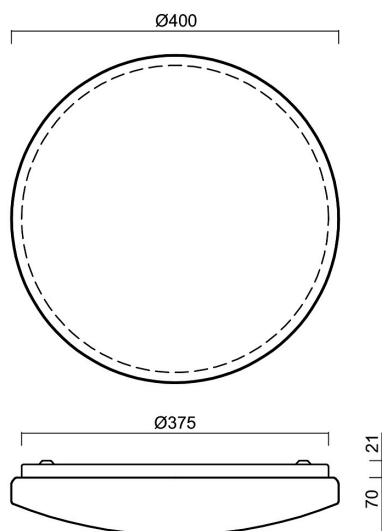

Technický list
3PLEX - 60190033

Svietidlo **3PLEX**, je typový rad energeticky efektívnych svietidiel určených na prisadenú montáž ku stropu alebo na stenu. Využitie si nájdú na všeobecné osvetlenie verejných priestorov, chodieb, schodísk, sociálnych priestorov a podobných aplikácií v školách, nemocniciach, verejných inštitúciách, ale aj v bežných vnútorných priestoroch. Svetidlo je osadené LED modulom s čipmi Samsung. Difúzor je z opáľového PMMA.