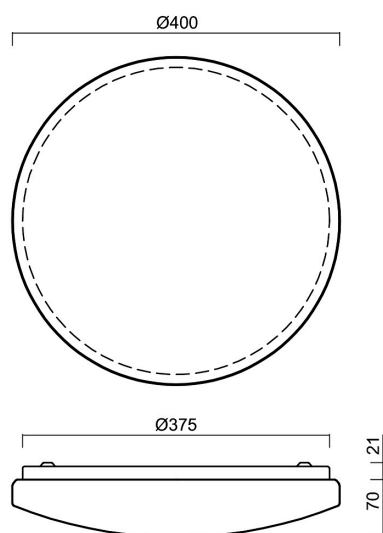

Technický list

3PLEX - 60190033

Svietidlo **3PLEX**, je typový rad energeticky efektívnych svietidiel určených na prisadenú montáž ku stropu alebo na stenu. Využitie si nájdú na všeobecné osvetlenie verejných priestorov, chodieb, schodísk, sociálnych priestorov a podobných aplikácií v školách, nemocniciach, verejných inštitúciách, ale aj v bežných vnútorných priestoroch. Svetidlo je osadené LED modulom s čipmi Samsung. Difúzor je z opáľového PMMA.