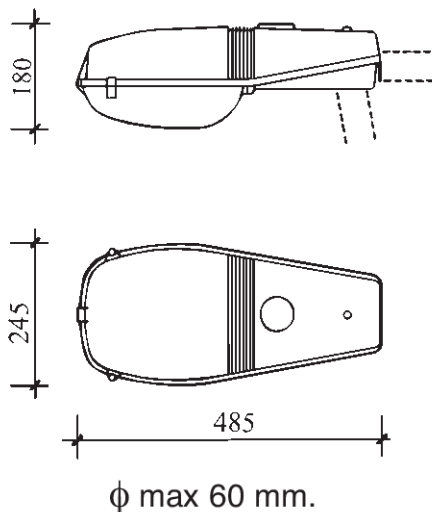

Technický list
ASTRA 1 - 403NA70

Uličné svietidlo **ASTRA 1** pre vysokotlakové sodíkové a halogenidové 50W a 70W výbojky a ortuťové 80W a 125W výbojky. Upevnenie na výložník i na stĺp s priemerom D60. Teleso svietidla s predradníkovou časťou tvorí hliníkový odliatok. Kryt telesa svietidla a optickej časti z UV stabilizovaného, nárazuvzdorného polykarbonátu. Reflektor z vysokolešteného hliníka. Jednoduchá údržba - výmena svetelného zdroja bez použitia nástroja. Možnosť vybavenia svietidla poistkou. Štandardná elektrovýzbroj (tlmivka, zapalovač, kompenzačný kondenzátor) alebo regulovateľný elektronický predradník. Farba: kryt - sivá, predradníková časť - čierna.