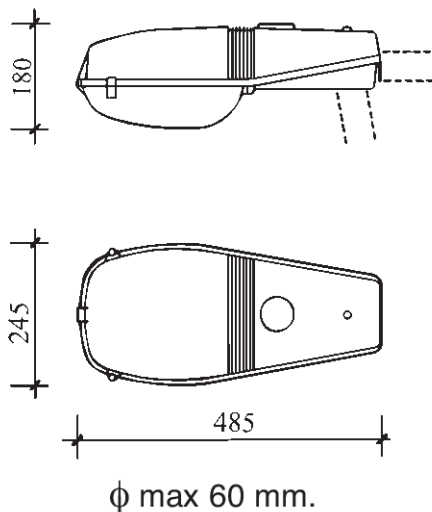

## Technický list

### ASTRA 1 - 403NA70

Uličné svietidlo **ASTRA 1** pre vysokotlakové sodíkové a halogenidové 50W a 70W výbojky a ortuťové 80W a 125W výbojky. Upevnenie na výložník i na stĺp s priemerom D60. Teleso svietidla s predradníkovou časťou tvorí hliníkový odliatok. Kryt telesa svietidla a optickej časti z UV stabilizovaného, nárazuvzdorného polykarbonátu. Reflektor z vysokolešteného hliníka. Jednoduchá údržba - výmena svetelného zdroja bez použitia nástroja. Možnosť vybavenia svietidla poistkou. Štandardná elektrovýzbroj (tlmivka, zapalovač, kompenzačný kondenzátor) alebo regulovateľný elektronický predradník. Farba: kryt - sivá, predradníková časť - čierna.