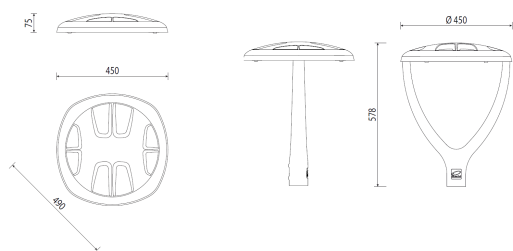

Technický list

CARO area - R21LED240PS

CARO area je vonkajšie dekoratívne svietidlo moderného dizajnu, ktoré poskytuje veľmi dobré ekologické osvetlenie s minimálnym vyžarovaním do horného polpriestoru. Vhodné konštrukčné a tepelné riešenie zabezpečuje dodržanie požadovaných prevádzkových vlastností svietidla počas celej životnosti

Teleso a príslušenstvo vyrobené tlakovým liatím z hliníka, povrchovo upravené práškovým vypalovaným lakom sivej farby RAL9006. Svietidlo je vybavené protikondenzačnou pretlakovou membránou. Svietidlo sa montuje na stožiar s priemerom D60 mm a štandardne je dodávané s pripojovacím káblom H05 RR-F 3X1 s dĺžkou podľa objednávky. Svietidlo je osadené kvalitnými komponentami, na základe čoho je garantovaná jeho dlhá životnosť so záručnou dobou 5 rokov.

Typy a prevedenia:

R21LED240 - svietidlo s príkonom 38W

R21LED240PS - svietidlo s príkonom 38W vybavené s prepínačom výkonu (powerswitch)

Špecifikácia CARO area - R21LED240PS

LED	16x VS LED
svetelný tok LED	3950 lm
merný výkon LED	118 lm/W
LMMF L90	40.000 hod.
LMMF L70	100.000 hod.
index farebného podania Ra	70+
teplota chromatickosti Tc	4000 K
driver	LPF-40-30, LPF-40D-30
menovité napájacie napätie	230V / 50 Hz
príkon svietidla	38 W
merný výkon svietidla	88 lm/W
trieda ochrany	CL II.
krytie svietidla	IP 66
mechanická odolnosť	IK 08
okolitá teplota	-30 až 25°C
hmotnosť svietidla	8,90 kg

Okrem základného variantu svietidiel typového radu **CARO area** je možné svietidlá dodávať v nasledovných prevedeniach:

XX nastavenie optimálneho príkonu svietidla vzhľadom na požiadavky