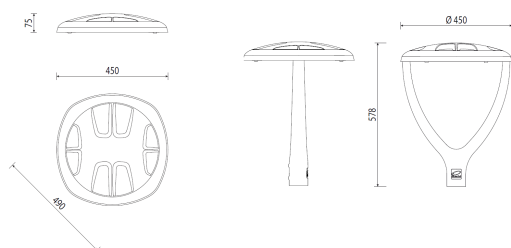

Technický list

CARO area - R21LED240PS

CARO area je vonkajšie dekoratívne svietidlo moderného dizajnu, ktoré poskytuje veľmi dobré ekologické osvetlenie s minimálnym vyžarovaním do horného polpriestoru. Vhodné konštrukčné a tepelné riešenie zabezpečuje dodržanie požadovaných prevádzkových vlastností svietidla počas celej životnosti

Teleso a príslušenstvo vyrobené tlakovým liatím z hliníka, povrchovo upravené práškovým vypalovaným lakom sivej farby RAL9006. Svietidlo je vybavené protikondenzačnou pretlakovou membránou. Svietidlo sa montuje na stožiar s priemerom D60 mm a štandardne je dodávané s pripojovacím káblom H05 RR-F 3X1 s dĺžkou podľa objednávky. Svietidlo je osadené kvalitnými komponentami, na základe čoho je garantovaná jeho dlhá životnosť so záručnou dobou 5 rokov.

Typy a prevedenia:

R21LED240 - svietidlo s príkonom 38W

R21LED240PS - svietidlo s príkonom 38W vybavené s prepínačom výkonu (powerswitch)

Špecifikácia CARO area - R21LED240PS

LED	16x VS LED
svetelný tok LED	3950 lm
merný výkon LED	118 lm/W
LMMF L90	40.000 hod.
LMMF L70	100.000 hod.
index farebného podania Ra	70+
teplota chromatickosti Tc	4000 K
driver	LPF-40-30, LPF-40D-30
menovité napájacie napätie	230V / 50 Hz
príkon svietidla	38 W
merný výkon svietidla	88 lm/W
trieda ochrany	CL II.
krytie svietidla	IP 66
mechanická odolnosť	IK 08
okolitá teplota	-30 až 25°C
hmotnosť svietidla	8,90 kg