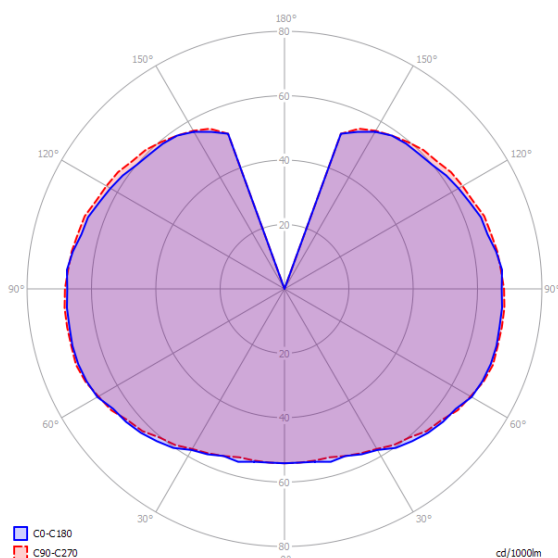

### GLOBOLUX - 6222/E6114xx

Celoplastové dekoratívne svetidlo pre vonkajšie použitie. Dve prevedenia: pre použitie so žiarovkou alebo kompaktnou žiarivkou a pre použitie s vysokotlakovou ortuťovou 80W a 125W výbojkou, vysokotlakovou sodíkovou 70W výbojkou alebo halogenidovou 70W výbojkou. Dva typy optického krytu: 1. z PMMA odolného voči nárazom, s bajonetovým upevnením v opálovom (OP), dymovom (FU) a čírom (TR) prevedení, 2. z PMMA odolného voči nárazom, s bajonetovým upevnením, ktorý má hornú cloniacu časť čiernej farby. Spodná časť krytu je číra (TR), pre žiarovkové prevedenie aj vo farbe opál (OP). Teleso svetidla je vyrobené z termoplastu. Zinkovaná skrutka a matica na upevnenie na stožiar D 60 mm. Možnosť doplnenia dekoratívnymi prvkami (viď príslušenstvo).

#### Špecifikácia GLOBOLUX - 6222/E6114xx

|                                   |              |
|-----------------------------------|--------------|
| <b>svetelný zdroj</b>             | HPS E 70W    |
| <b>svetelný tok zdroja</b>        | 6500 lm      |
| <b>objímka</b>                    | E27          |
| <b>stredná doba života</b>        | 28.000 hod.  |
| <b>teplota chromatickosti Tc</b>  | 2000 K       |
| <b>menovité napájacie napätie</b> | 230V / 50 Hz |
| <b>príkon svetidla</b>            | 83 W         |
| <b>trieda ochrany</b>             | CL II.       |
| <b>krytie svetidla</b>            | IP 44        |
| <b>okolitá teplota</b>            | -15 až 25°C  |
| <b>hmotnosť svetidla</b>          | 4,30 kg      |