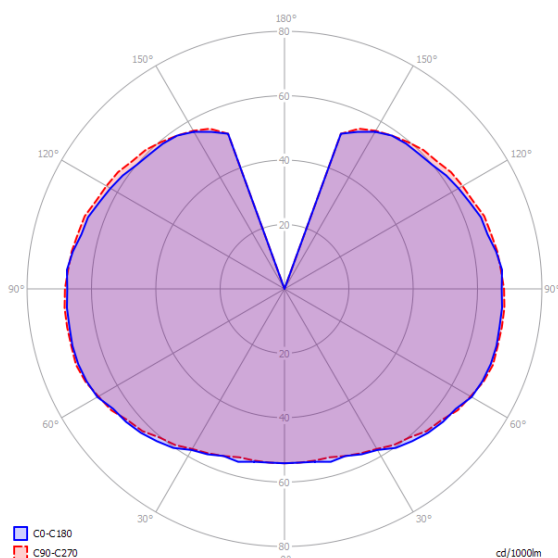

Technický list GLOBOLUX - 62226114xx

Celoplastové dekoratívne svetidlo pre vonkajšie použitie. Dve prevedenia: pre použitie so žiarovkou alebo kompaktnou žiarivkou a pre použitie s vysokotlakovou ortuťovou 80W a 125W výbojkou, vysokotlakovou sodíkovou 70W výbojkou alebo halogenidovou 70W výbojkou. Dva typy optického krytu: 1. z PMMA odolného voči nárazom, s bajonetovým upevnením v opálovom (OP), dymovom (FU) a čírom (TR) prevedení, 2. z PMMA odolného voči nárazom, s bajonetovým upevnením, ktorý má hornú cloniacu časť čiernej farby. Spodná časť krytu je číra (TR), pre žiarovkové prevedenie aj vo farbe opál (OP). Teleso svetidla je vyrobené z termoplastu. Zinkovaná skrutka a matica na upevnenie na stožiar D 60 mm. Možnosť doplnenia dekoratívnymi prvkami (viď príslušenstvo).

Typy a prevedenia:

- 6000xx** - bez predradníka a sv. zdroja s priemerom Ø 200 mm (OP, TR FU)
- 6002xx** - bez predradníka a sv. zdroja s priemerom Ø 300 mm (OP, TR FU)
- 6004xx** - bez predradníka a sv. zdroja s priemerom Ø 400 mm (OP, TR FU)
- 62226114xx** - výbojkové prevedenie pre HPS I 70W (1A) s priemerom Ø 400 mm (OP, TR FU)
- 6222/E6114xx** - výbojkové prevedenie pre HPS E/MH E 70W (1A) s priemerom Ø 400 mm (OP, TR FU)
- 6222E6114xx** - výbojkové prevedenie s el. predradníkom pre HPS E/MH E70W (1A) s priemerom Ø 400 mm (OP, TR FU)

Špecifikácia GLOBOLUX - 62226114xx

svetelný zdroj	HPS I 70W
svetelný tok zdroja	5300 lm
objímka	E27
stredná doba života	28.000 hod.
teplota chromatickosti Tc	2000 K
menovité napájacie napätie	230V / 50 Hz
príkon svetidla	83 W
trieda ochrany	CL II.
krytie svetidla	IP 44
okolitá teplota	-15 až 25°C
hmotnosť svetidla	4,30 kg