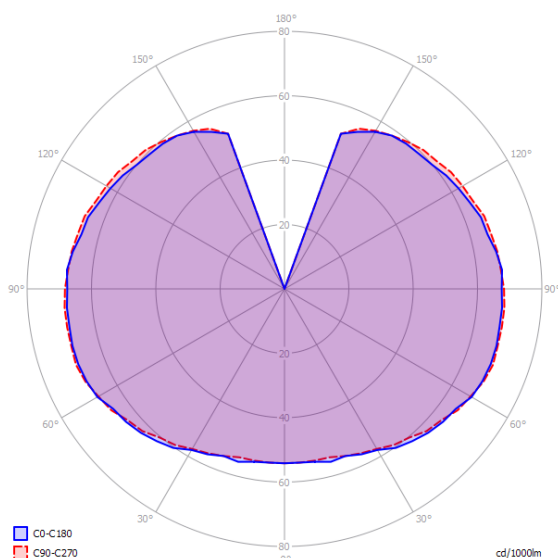

Technický list GLOBOLUX - 62226114xx

Celoplastové dekoratívne svetidlo pre vonkajšie použitie. Dve prevedenia: pre použitie so žiarovkou alebo kompaktnou žiarivkou a pre použitie s vysokotlakovou ortuťovou 80W a 125W výbojkou, vysokotlakovou sodíkovou 70W výbojkou alebo halogenidovou 70W výbojkou. Dva typy optického krytu: 1. z PMMA odolného voči nárazom, s bajonetovým upevnením v opálomom (OP), dymovom (FU) a čírom (TR) prevedení, 2. z PMMA odolného voči nárazom, s bajonetovým upevnením, ktorý má hornú cloniacu časť čiernej farby. Spodná časť krytu je číra (TR), pre žiarovkové prevedenie aj vo farbe opál (OP). Teleso svetidla je vyrobené z termoplastu. Zinkovaná skrutka a matica na upevnenie na stožiar D 60 mm. Možnosť doplnenia dekoratívnymi prvkami (viď príslušenstvo).

Typy a prevedenia:

- 6000xx** - bez predradníka a sv. zdroja s priemerom Ø 200 mm (OP, TR FU)
- 6002xx** - bez predradníka a sv. zdroja s priemerom Ø 300 mm (OP, TR FU)
- 6004xx** - bez predradníka a sv. zdroja s priemerom Ø 400 mm (OP, TR FU)
- 62226114xx** - výbojkové prevedenie pre HPS I 70W (1A) s priemerom Ø 400 mm (OP, TR FU)
- 6222/E6114xx** - výbojkové prevedenie pre HPS E/MH E 70W (1A) s priemerom Ø 400 mm (OP, TR FU)
- 6222E6114xx** - výbojkové prevedenie s el. predradníkom pre HPS E/MH E70W (1A) s priemerom Ø 400 mm (OP, TR FU)

Špecifikácia GLOBOLUX - 62226114xx

svetelný zdroj	HPS I 70W
svetelný tok zdroja	5300 lm
objímka	E27
stredná doba života	28.000 hod.
teplota chromatickosti Tc	2000 K
menovité napájacie napätie	230V / 50 Hz
príkon svetidla	83 W
trieda ochrany	CL II.
krytie svetidla	IP 44
okolitá teplota	-15 až 25°C
hmotnosť svetidla	4,30 kg