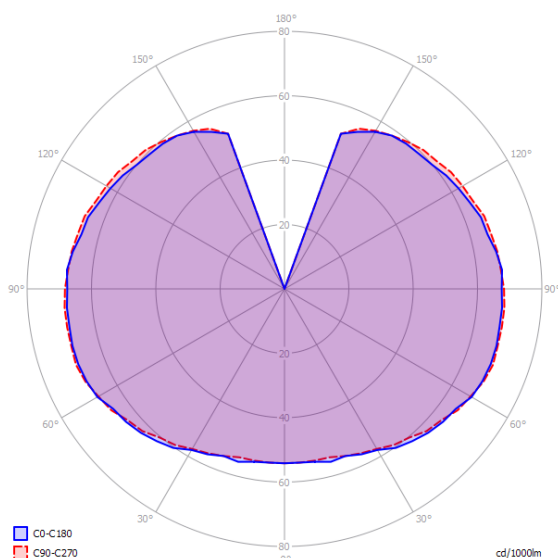

### GLOBOLUX - 6222E6114xx

Celoplastové dekoratívne svetidlo pre vonkajšie použitie. Dve prevedenia: pre použitie so žiarovkou alebo kompaktnou žiarivkou a pre použitie s vysokotlakovou ortuťovou 80W a 125W výbojkou, vysokotlakovou sodíkovou 70W výbojkou alebo halogenidovou 70W výbojkou. Dva typy optického krytu: 1. z PMMA odolného voči nárazom, s bajonetovým upevnením v opálovom (OP), dymovom (FU) a čírom (TR) prevedení, 2. z PMMA odolného voči nárazom, s bajonetovým upevnením, ktorý má hornú cloniacu časť čiernej farby. Spodná časť krytu je číra (TR), pre žiarovkové prevedenie aj vo farbe opál (OP). Teleso svetidla je vyrobené z termoplastu. Zinkovaná skrutka a matica na upevnenie na stožiar D 60 mm. Možnosť doplnenia dekoratívnymi prvkami (viď príslušenstvo).

#### Typy a prevedenia:

- 6000xx** - bez predradníka a sv. zdroja s priemerom Ø 200 mm (OP, TR FU)
- 6002xx** - bez predradníka a sv. zdroja s priemerom Ø 300 mm (OP, TR FU)
- 6004xx** - bez predradníka a sv. zdroja s priemerom Ø 400 mm (OP, TR FU)
- 62226114xx** - výbojkové prevedenie pre HPS I 70W (1A) s priemerom Ø 400 mm (OP, TR FU)
- 6222/E6114xx** - výbojkové prevedenie pre HPS E/MH E 70W (1A) s priemerom Ø 400 mm (OP, TR FU)
- 6222E6114xx** - výbojkové prevedenie s el. predradníkom pre HPS E/MH E70W (1A) s priemerom Ø 400 mm (OP, TR FU)

#### Špecifikácia GLOBOLUX - 6222E6114xx

<b>svetelný zdroj</b>	HPS E 70W
<b>svetelný tok zdroja</b>	6500 lm
<b>objímka</b>	E27
<b>stredná doba života</b>	28.000 hod.
<b>teplota chromatickosti Tc</b>	2000 K
<b>menovité napájacie napätie</b>	230V / 50 Hz
<b>príkion svetidla</b>	83 W
<b>trieda ochrany</b>	CL II.
<b>krytie svetidla</b>	IP 44
<b>okolitá teplota</b>	-15 až 25°C
<b>hmotnosť svetidla</b>	4,30 kg