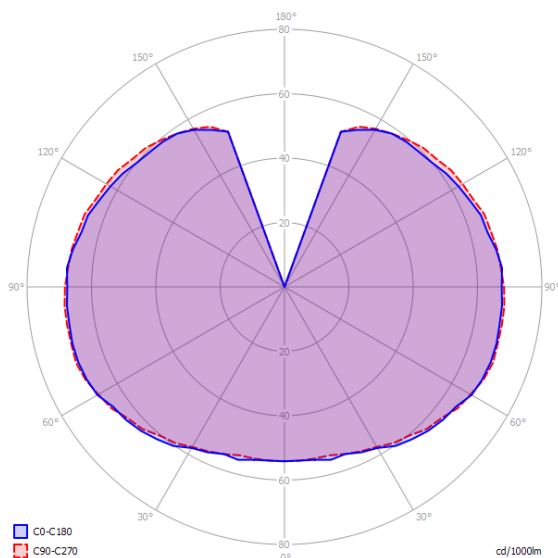

Technický list

GLOBOLUX - 6222E6114xx

Celoplastové dekoratívne svetidlo pre vonkajšie použitie. Dve prevedenia: pre použitie so žiarovkou alebo kompaktnou žiarivkou a pre použitie s vysokotlakovou ortuťovou 80W a 125W výbojkou, vysokotlakovou sodíkovou 70W výbojkou alebo halogenidovou 70W výbojkou. Dva typy optického krytu: 1. z PMMA odolného voči nárazom, s bajonetovým upevnením v opálovom (OP), dymovom (FU) a čírom (TR) prevedení, 2. z PMMA odolného voči nárazom, s bajonetovým upevnením, ktorý má hornú cloniacu časť čiernej farby. Spodná časť krytu je číra (TR), pre žiarovkové prevedenie aj vo farbe opál (OP). Teleso svetidla je vyrobené z termoplastu. Zinkovaná skrutka a matica na upevnenie na stožiar D 60 mm. Možnosť doplnenia dekoratívnymi prvkami (viď príslušenstvo).

Typy a prevedenia:

- 6000xx** - bez predradníka a sv. zdroja s priemerom Ø 200 mm (OP, TR FU)
- 6002xx** - bez predradníka a sv. zdroja s priemerom Ø 300 mm (OP, TR FU)
- 6004xx** - bez predradníka a sv. zdroja s priemerom Ø 400 mm (OP, TR FU)
- 62226114xx** - výbojkové prevedenie pre HPS I 70W (1A) s priemerom Ø 400 mm (OP, TR FU)
- 6222/E6114xx** - výbojkové prevedenie pre HPS E/MH E 70W (1A) s priemerom Ø 400 mm (OP, TR FU)
- 6222E6114xx** - výbojkové prevedenie s el. predradníkom pre HPS E/MH E70W (1A) s priemerom Ø 400 mm (OP, TR FU)

Špecifikácia GLOBOLUX - 6222E6114xx

svetelný zdroj	HPS E 70W
svetelný tok zdroja	6500 lm
objímka	E27
stredná doba života	28.000 hod.
teplota chromatickosti Tc	2000 K
menovité napájacie napätie	230V / 50 Hz
príkon svetidla	83 W
trieda ochrany	CL II.
krytie svetidla	IP 44
okolitá teplota	-15 až 25°C
hmotnosť svetidla	4,30 kg