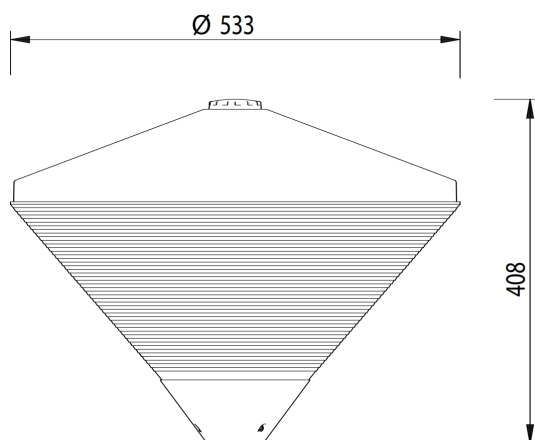

## Technický list KONTIA LED - R17LED030

**KONTIA LED** je vonkajšie dekoratívne svietidlo moderného dizajnu, ktoré poskytuje veľmi dobré ekologické osvetlenie s minimálnym vyžarovaním do horného polpriestoru. Vhodné konštrukčné a tepelné riešenie zabezpečuje dodržanie požadovaných prevádzkových vlastností svietidla počas celej životnosti.

Teleso a príslušenstvo vyrobené tlakovým liatím z hliníka, povrchovo upravené práškovým vypalovaným lakom sivej farby RAL9006. Optický antivandal kryt (refraktor) vyrobený z číreho PC. Svietidlo je vybavené protikondenzačnou pretlakovou membránou. Svietidlo sa montuje na stožiar s priemerom D60 mm a štandardne je dodávané s pripojovacím káblom H05 RR-F 3X1 s dĺžkou podľa objednávky. Svietidlo je osadené kvalitnými komponentami, na základe čoho je garantovaná jeho dlhá životnosť so záručnou dobou 5 rokov.

### Špecifikácia KONTIA LED - R17LED030

<b>LED</b>	16x VS LED
<b>svetelný tok LED</b>	3950 lm
<b>merný výkon LED</b>	118 lm/W
<b>LMMF L90</b>	40.000 hod.
<b>LMMF L70</b>	100.000 hod.
<b>index farebného podania Ra</b>	70+
<b>teplota chromatickosti Tc</b>	4000 K
<b>driver</b>	LPF-40-30, LPF-40D-30
<b>menovité napájacie napätie</b>	230V / 50 Hz
<b>príkon svietidla</b>	38 W
<b>merný výkon svietidla</b>	81 lm/W
<b>trieda ochrany</b>	CL II.
<b>krytie svietidla</b>	IP 54
<b>mechanická odolnosť</b>	IK 08
<b>okolitá teplota</b>	-30 až 25°C
<b>hmotnosť svietidla</b>	6,50 kg