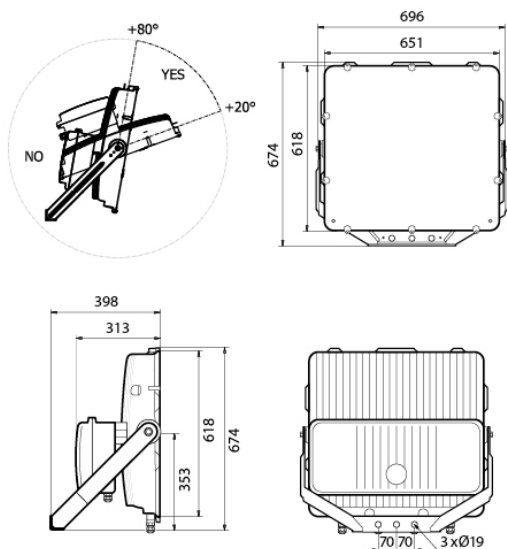

Technický list LEDMASTER ONE 802xx

Séria svetlometov **LEDMASTER ONE** predstavuje novú éru vysokovýkonného LED osvetlenia vhodného pre osvetľovanie športovísk, letísk, prístavov a ostatných veľkých plôch, kde je potrebné splniť najnáročnejšie požiadavky na osvetlenie a kde sa vyžaduje efektívny výkon a TOP technológia pre HDTV prenosy. Jeho malé rozmery a vynikajúci výkon umožňuje takmer bezproblémové nahradenie tradičných vysokovýkonných MH svetlometov.

Svetlomety sa dodávajú v symetrickej a asymetrickej verzii s niekoľkými typmi optík, pomocou ktorých je možné dosiahnuť požadovaný svetelný komfort. Teleso svetidla je z tlakovo liateho hliníka s vysokým stupňom odolnosti voči poveternostným vplyvom, so zadnými prierezovými chladiacimi rebrami pre efektívne a ideálne odvádzanie tepla. Povrchovo upravené práškovým vypaľovaným lakom RAL 9006. Optické časti vrátane reflektorov sa dajú ľahko vymeniť vďaka systému osadenia „Plug and Play“. Ochranné kalené sklo hrúbky 4mm je osadené v ráme, ktorý sa upevňuje k telesu 10 nerezovými skrutkami. Silikónové tesnenie. Upevňovacie rameno so stupnicou pre nasmerovanie svetidla je vyrobené z hliníka.

Typy a prevedenia:

- **802xx** - LEDMASTER ONE symetrický s optikou S1 až S9
- **800xx** - LEDMASTER ONE asymetrický s optikou A2 až A5+

Špecifikácia LEDMASTER ONE symetrický - 802xx

svetelný zdroj	288 LED
svetelný tok zdroja	210.000 lm
svetelný tok svetidla	170.000 lm
L80B10 pri Ta 35°C	>70.000 hod.
teplota chromatickosti Tc	5000 K
menovité napájacie napätie	230V / 50 Hz
trieda ochrany	I.
príkon svetidla	1340 W
krytie svetidla	IP 66
okolitá teplota	do 50°C
hmotnosť svetidla	39,50 kg
záruka	5 rokov

Okrem základného variantu svetidiel typového radu **LEDMASTER ONE** je možné svetidlá dodávať s nasledujúcim príslušenstvom:

60316	ochranná mriežka pre SYM verziu 64-80 LED
60317	ochranná mriežka pre SYM verziu 216-288 LED
60319	ochranná mriežka pre ASYM verziu 64-80 LED
60318	ochranná mriežka pre ASYM verziu 100 LED
60044	clona proti oslneniu 10°ASYM
26219	náhradné sklo SYM 64 LED
26221	náhradné sklo SYM 80 LED