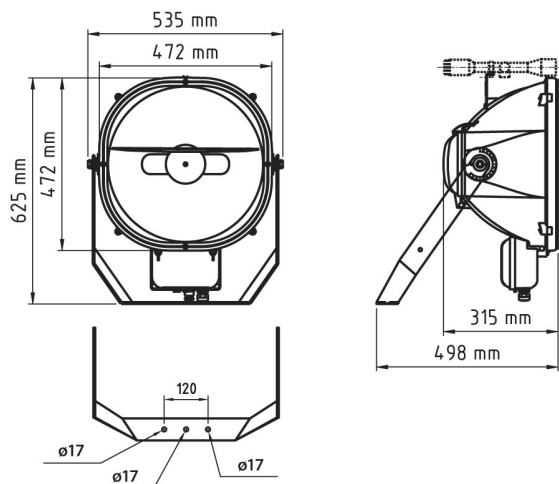

## Technický list LIGHTMASTER ONE - 75031

Špičkový svetlomet **LIGHTMASTER ONE** pre dvojpäťcové halogenidové 2000W výbojky vhodný pre osvetlenie športovísk a veľkých plôch.

Optimalizované rozmery, nízka hmotnosť a celkový dizajn svetlometu minimalizujú odpor proti vetru a umožňujú ich osadenie aj na stožiare s nižšími požiadavkami na statickú pevnosť. Svetlomety sa dodávajú s niekoľkými typmi reflektorov, pomocou ktorých je možné dosiahnuť požadovaný svetelný komfort. Teleso svietidla, zadný kryt a rám skla sú vyhotovené z tlakom liateho hliníka, povrchovo upravené práškovým vypalovaným lakom. Reflektor je vyrobený z anodizovaného hliníka a je vybavený clonou obmedzujúcou svetelné znečistenie.

Prístup k výbojke je možný cez zadný kryt, ktorý sa otvára pomocou dvoch nerezových spôn, pričom dôjde k automatickému odpojeniu napätia. Ochranné kalené sklo je osadené v ráme, ktorý sa upevňuje k telesu 4 nerezovými skrutkami. Silikónové tesnenie. Upevňovacie rameno so stupnicou pre nasmerovanie svietidla je vyrobené z ocele. Pripojovacia svorkovnica je umiestnená v plastovej krabici, kde sa umiestňuje aj zapalovač. Uvedená cena je vrátane svetelného zdroja a predradníkov, bez predradníkovej krabice. Na požiadanie prevedenie v triede izolácie II.

### Typy a prevedenia:

**75031** - LIGHTMASTER ONE pre MH 2000W (11,3A) s rotačne symetrickým reflektorom R1

**7503X** - LIGHTMASTER ONE pre MH 2000W (11,3A) s rotačne symetrickým reflektorom R2 - R9