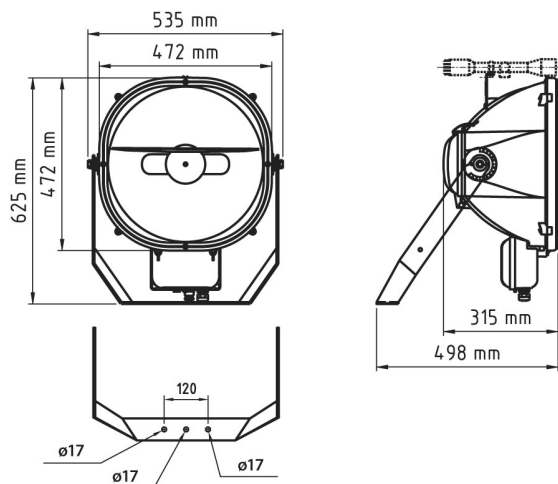

## Technický list LIGHTMASTER ONE - 75031

Špičkový svetlomet **LIGHTMASTER ONE** pre dvojpäťcové halogenidové 2000W výbojky vhodný pre osvetlenie športovísk a veľkých plôch.

Optimalizované rozmery, nízka hmotnosť a celkový dizajn svetlometu minimalizujú odpor proti vetru a umožňujú ich osadenie aj na stožiare s nižšími požiadavkami na statickú pevnosť. Svetlomety sa dodávajú s niekoľkými typmi reflektorov, pomocou ktorých je možné dosiahnuť požadovaný svetelný komfort. Teleso svietidla, zadný kryt a rám skla sú vyhotovené z tlakom liateho hliníka, povrchovo upravené práškovým vypalovaným lakom. Reflektor je vyrobený z anodizovaného hliníka a je vybavený clonou obmedzujúcou svetelné znečistenie.

Prístup k výbojke je možný cez zadný kryt, ktorý sa otvára pomocou dvoch nerezových spôn, pričom dôjde k automatickému odpojeniu napätia. Ochranné kalené sklo je osadené v ráme, ktorý sa upevňuje k telesu 4 nerezovými skrutkami. Silikónové tesnenie. Upevňovacie rameno so stupnicou pre nasmerovanie svietidla je vyrobené z ocele. Pripojovacia svorkovnica je umiestnená v plastovej krabici, kde sa umiestňuje aj zapalovač. Uvedená cena je vrátane svetelného zdroja a predradníkov, bez predradníkovej krabice. Na požiadanie prevedenie v triede izolácie II.

### Typy a prevedenia:

**75031** - LIGHTMASTER ONE pre MH 2000W (11,3A) s rotačne symetrickým reflektorom R1

**7503X** - LIGHTMASTER ONE pre MH 2000W (11,3A) s rotačne symetrickým reflektorom R2 - R9