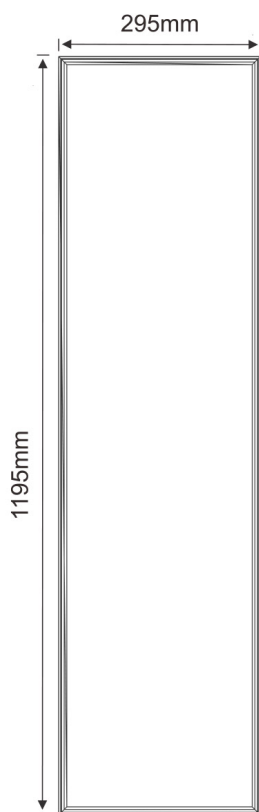

## Technický list LUMINEL - 1940140

**LUMINEL** je typový rad moderných, energeticky efektívnych interiérových svetidiel určený na celkové osvetlenie spoločenských priestorov, kancelárií, učební, zdravotných zariadení, obchodných priestorov a ďalších vnútorných priestorov, kde sa vyžaduje vysoká rovnomernosť a stabilita osvetlenia, ako aj príjemné svetelné prostredie bez rušivého oslnenia. Príchodom druhej generácie svetidiel **LUMINEL** sme rozšírili sortiment o veľkosti od 300x300mm až po 1200x600mm a taktiež aj o spôsob uchytenia na strop, do plného sadrokartónu alebo o závesné prevedenie.

### Typy a prevedenia:

**2070140** - svetidlo LUMINEL 1200x600 s príkonom 70W

**1940140** - svetidlo LUMINEL 1200x300 s príkonom 40W

**1840140** - svetidlo LUMINEL 600x600 s príkonom 40W

**1836140UGR** - svetidlo LUMINEL 600x600 s príkonom 36W

**1840130-60** - svetidlo LUMINEL 600x600 Tunable White s príkonom 40W

**1725140** - svetidlo LUMINEL 600x300 s príkonom 25W

**1612140** - svetidlo LUMINEL 300x300 s príkonom 12W