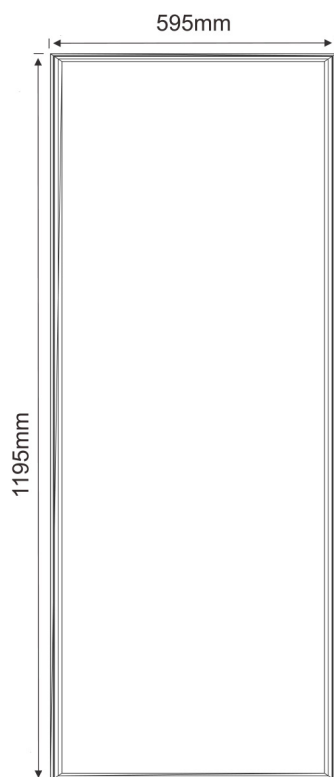

Technický list LUMINEL - 2070140

LUMINEL je typový rad moderných, energeticky efektívnych interiérových svetidiel určený na celkové osvetlenie spoločenských priestorov, kancelárií, učební, zdravotných zariadení, obchodných priestorov a ďalších vnútorných priestorov, kde sa vyžaduje vysoká rovnomernosť a stabilita osvetlenia, ako aj príjemné svetelné prostredie bez rušivého oslnenia. Príchodom druhej generácie svetidiel **LUMINEL** sme rozšírili sortiment o veľkosti od 300x300mm až po 1200x600mm a taktiež aj o spôsob uchytenia na strop, do plného sadrokartónu alebo o závesné prevedenie.