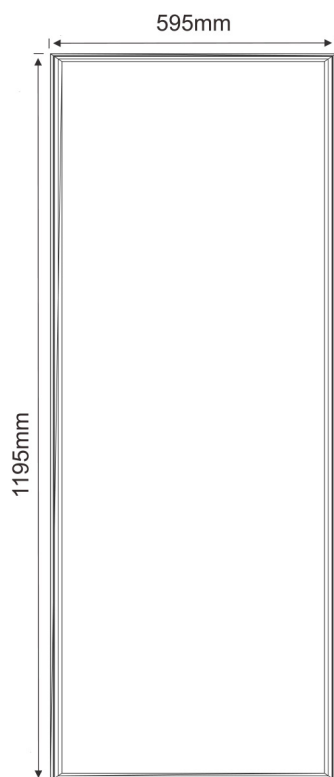

## Technický list LUMINEL - 2070140

**LUMINEL** je typový rad moderných, energeticky efektívnych interiérových svetidiel určený na celkové osvetlenie spoločenských priestorov, kancelárií, učební, zdravotných zariadení, obchodných priestorov a ďalších vnútorných priestorov, kde sa vyžaduje vysoká rovnomernosť a stabilita osvetlenia, ako aj príjemné svetelné prostredie bez rušivého oslnenia. Príchodom druhej generácie svetidiel **LUMINEL** sme rozšírili sortiment o veľkosti od 300x300mm až po 1200x600mm a taktiež aj o spôsob uchytenia na strop, do plného sadrokartónu alebo o závesné prevedenie.

### Typy a prevedenia:

**2070140** - svetidlo LUMINEL 1200x600 s príkonom 70W

**1940140** - svetidlo LUMINEL 1200x300 s príkonom 40W

**1840140** - svetidlo LUMINEL 600x600 s príkonom 40W

**1836140UGR** - svetidlo LUMINEL 600x600 s príkonom 36W

**1840130-60** - svetidlo LUMINEL 600x600 Tunable White s príkonom 40W

**1725140** - svetidlo LUMINEL 600x300 s príkonom 25W

**1612140** - svetidlo LUMINEL 300x300 s príkonom 12W