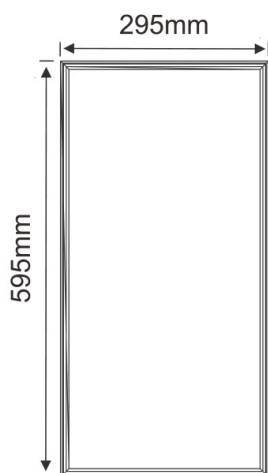

## Technický list LUMINEL - 1725140

**LUMINEL** je typový rad moderných, energeticky efektívnych interiérových svetidiel určený na celkové osvetlenie spoločenských priestorov, kancelárií, učební, zdravotných zariadení, obchodných priestorov a ďalších vnútorných priestorov, kde sa vyžaduje vysoká rovnomernosť a stabilita osvetlenia, ako aj príjemné svetelné prostredie bez rušivého oslnenia. Príchodom druhej generácie svetidiel **LUMINEL** sme rozšírili sortiment o veľkosti od 300x300mm až po 1200x600mm a taktiež aj o spôsob uchytenia na strop, do plného sadrokartónu alebo o závesné prevedenie.

### Typy a prevedenia:

**2070140** - svetidlo LUMINEL 1200x600 s príkonom 70W

**1940140** - svetidlo LUMINEL 1200x300 s príkonom 40W

**1840140** - svetidlo LUMINEL 600x600 s príkonom 40W

**1836140UGR** - svetidlo LUMINEL 600x600 s príkonom 36W

**1840130-60** - svetidlo LUMINEL 600x600 Tunable White s príkonom 40W

**1725140** - svetidlo LUMINEL 600x300 s príkonom 25W

**1612140** - svetidlo LUMINEL 300x300 s príkonom 12W