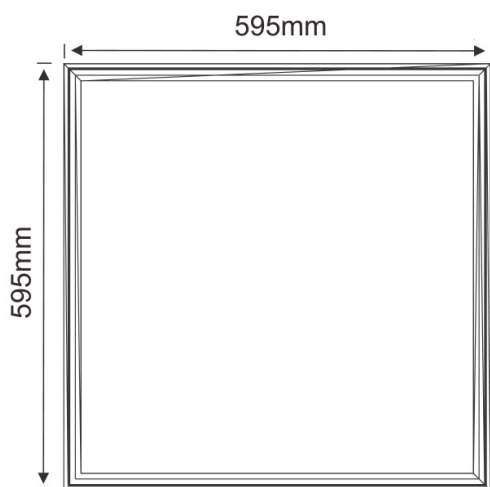

**Technický list**  
**LUMINEL - 1840140**

**LUMINEL** je typový rad moderných, energeticky efektívnych interiérových svetidiel určený na celkové osvetlenie spoločenských priestorov, kancelárií, učební, zdravotných zariadení, obchodných priestorov a ďalších vnútorných priestorov, kde sa vyžaduje vysoká rovnomernosť a stabilita osvetlenia, ako aj príjemné svetelné prostredie bez rušivého oslnenia. Príchodom druhej generácie svetidiel **LUMINEL** sme rozšírili sortiment o veľkosti od 300x300mm až po 1200x600mm a taktiež aj o spôsob uchytenia na strop, do plného sadrokartónu alebo o závesné prevedenie.

**1840140** - svetidlo LUMINEL 600x600 s príkonom 40W

**1836140UGR** - svetidlo LUMINEL 600x600 s príkonom 36W

**1840130-60** - svetidlo LUMINEL 600x600 Tunable White s príkonom 40W

**1725140** - svetidlo LUMINEL 600x300 s príkonom 25W