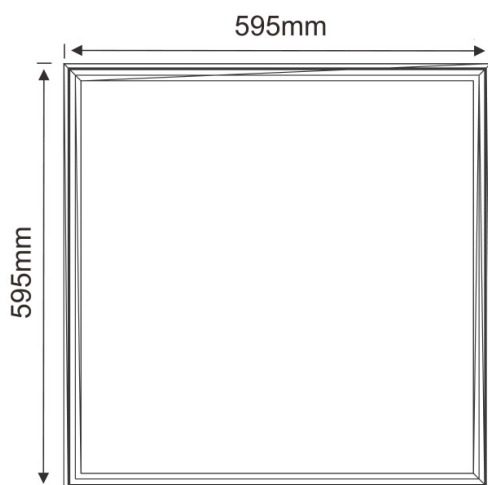

Technický list
LUMINEL - 1840130-60

LUMINEL je typový rad moderných, energeticky efektívnych interiérových svetidiel určený na celkové osvetlenie spoločenských priestorov, kancelárií, učební, zdravotných zariadení, obchodných priestorov a ďalších vnútorných priestorov, kde sa vyžaduje vysoká rovnomernosť a stabilita osvetlenia, ako aj príjemné svetelné prostredie bez rušivého oslnenia. Príchodom druhej generácie svetidiel **LUMINEL** sme rozšírili sortiment o veľkosti od 300x300mm až po 1200x600mm a taktiež aj o spôsob uchytenia na strop, do plného sadrokartónu alebo o závesné prevedenie.