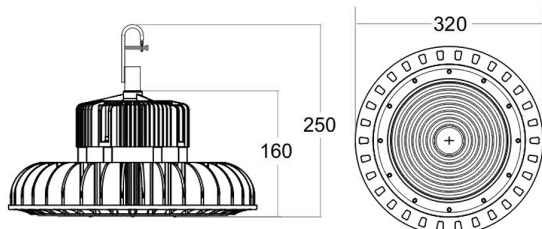

**Technický list**  
**UNI UFO 5624060**

**UNI UFO** je rotačne symetrické svetidlo určené prevažne do výrobných hál, veľkoplošných skladov ale aj do logistických centier. Teleso svetidla je vyrobené z liateho hliníka, svetelnočinnú časť tvorí LED modul osadený čipmi LUXEON 3030 2D a optika s 60° alebo 90° uhlom vyžarovania. Výhodou svetidla **UNI UFO** je jednobodové uchytenie pomocou závesného očka, ktoré urýchlí montáž svetidla.