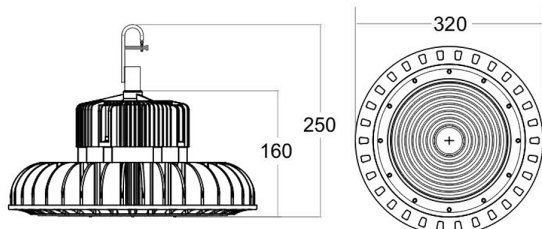

Technický list
UNI UFO 5624090

UNI UFO je rotačne symetrické svietidlo určené prevažne do výrobných hál, veľkoplošných skladov ale aj do logistických centier. Teleso svietidla je vyrobené z liateho hliníka, svetelnočinnú časť tvorí LED modul osadený čipmi LUXEON 3030 2D a optika s 60° alebo 90° uhlom vyžarovania. Výhodou svietidla **UNI UFO** je jednobodové uchytenie pomocou závesného očka, ktoré urýchlí montáž svietidla.